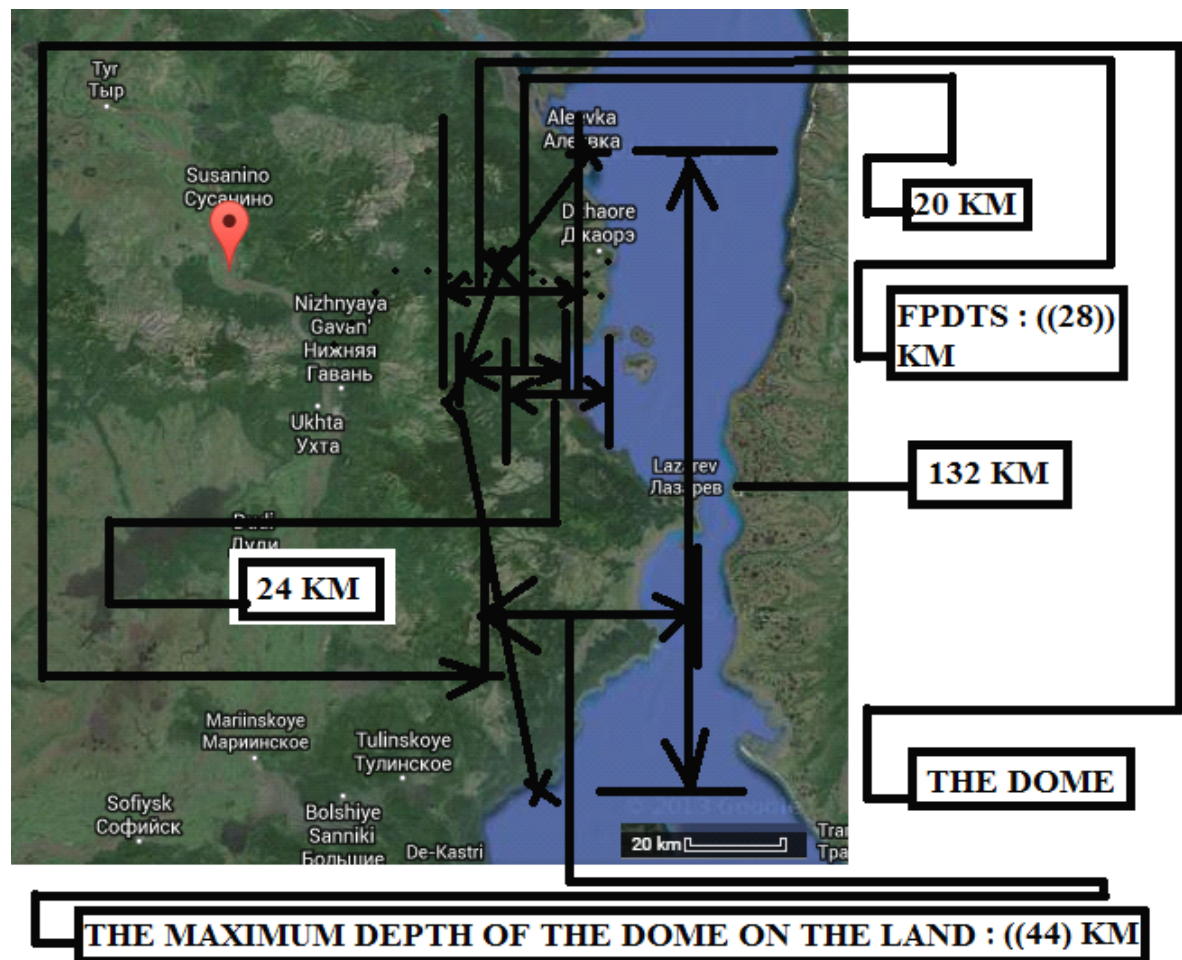

NIKOLAYEVSKY DISTRICT

THE SOUTH CROSS POINT :

LATITUDE : 51.6861100

LONGITUDE : 141.048947

ULCHSKY DISTRICT

FIGURE : 17 : SOME DIMENSION OF THE DOME : THE DOME OF THE THEO ALKARNAIN -THE PAIRED WOUND MAN-.